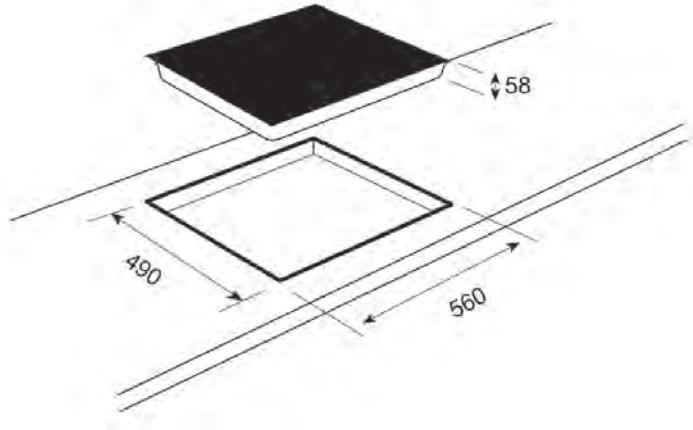

#### Kochzonen:

1 x Ø 240 mm 2.200/3.000W  
1 x Ø 210 mm 1.500/2.000W  
2 x Ø 160 mm 1.200/1.600W

Ausführung	Bestell-Nr.	inkl. MwSt.	exkl. MwSt.
Rahmenlos	104750	899,00	749,17
Rahmen schwarz	103981	179,00	149,17

**Kochzonen:**  
2 x Ø 210 mm 1.500/2.000W  
2 x Ø 160 mm 1.200/1.600W

Abmessung: 600 x 520 mm  
Ausschnitt Aufbau: 560 x 490 mm

Ausführung	Bestell-Nr.	inkl. MwSt.	exkl. MwSt.
Rahmenlos	104751	<b>699,00</b>	582,50
Rahmen schwarz	103979	<b>169,00</b>	140,83