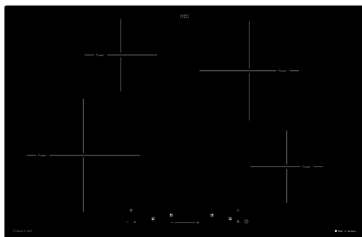

Abmessung: 800 x 520 mm
Ausschnitt Aufbau: 760 x 490 mm

IKT 800 Basic

NEU

Induktionskochfeld Rahmenlos
Schaltung TC-Easy

Anschlusswert:

Spannung: 2NAC 400V
Leistung: 7,2KW

Ausstattung und Funktionen:

Powerstufe für alle Kochzone
Timer
Verriegelung
Kindersicherung

Bedienteil:

Sicherheitsabschaltung
Sensorschaltung Penta
Restwärmeanzeige

Kochzonen:

1 x Ø 240 mm 2.200/3.000W
1 x Ø 210 mm 1.500/2.000W
2 x Ø 160 mm 1.200/1.600W

Ausführung	Bestell-Nr.	inkl. MwSt.	exkl. MwSt.
Rahmenlos	104750	899,00	749,17
Rahmen schwarz	103981	179,00	149,17