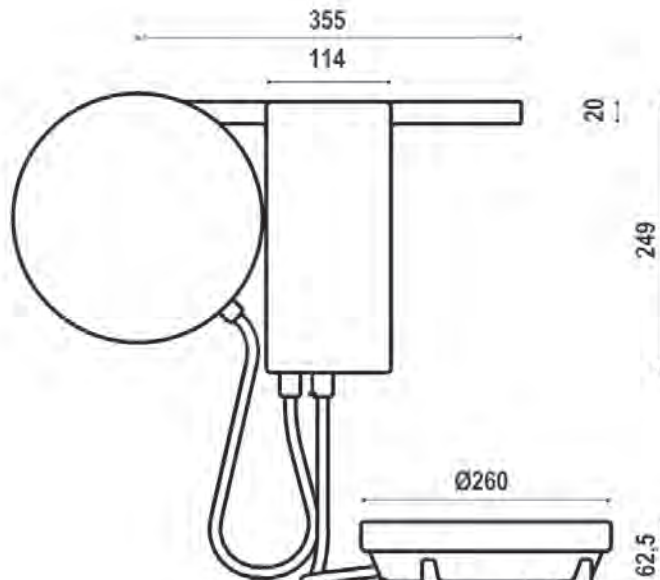

**Kochzonen:**  
2 x Ø 210 mm 1.500/2.000W  
2 x Ø 160 mm 1.200/1.600W

Abmessung: 600 x 520 mm  
Ausschnitt Aufbau: 560 x 490 mm

Ausführung	Bestell-Nr.	inkl. MwSt.	exkl. MwSt.
Rahmenlos	104751	<b>699,00</b>	582,50
Rahmen schwarz	103979	<b>169,00</b>	140,83

**Bedienteil:**  
Sicherheitsabschaltung  
Sensorschaltung TC Easy  
Restwärmeanzeige

**Kochzonen:**  
1 x Ø 160 mm 1.400W  
1 x Ø 160 mm 1.400/2.000W

**Anschlusswerte:**  
Spannung AC 230V  
Leistung 3.400W

Abmessung: 300 x 520 mm  
Ausschnitt Aufbau: 265 x 490 mm

Ausführung	Bestell-Nr.	inkl. MwSt.	exkl. MwSt.
Rahmenlos	1299808	<b>589,00</b>	490,83