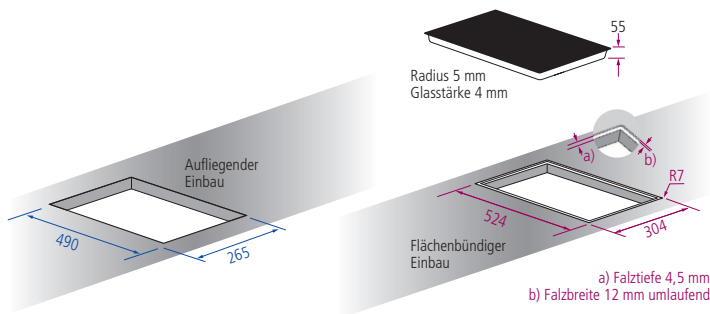

Abmessung: 300 x 520 mm
Ausschnitt Aufbau: 265 x 490 mm

Ausführung	Bestell-Nr.	inkl. MwSt.	exkl. MwSt.
Rahmenlos	1299808	589,00	490,83