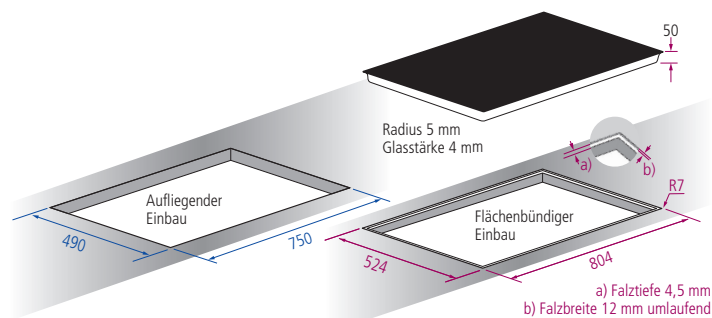

Abmessung: 800 x 520 mm
Ausschnitt Aufbau: 750 x 490 mm

IKT 800 04 Okta

NEU

Induktionskochfeld mit Flexinduktion und zentraler Steuerung

Anschlusswert:

Spannung: AC 230V/2NAC 400V
Leistung: 7,4kW

Ausstattung und Funktionen:

- Touchdisplay TC-Slim
- Ankochautomatik
- Powerstufe für jede Kochzone
- Brückenfunktion links, rechts
- Timer-/Pause-/Recallfunktion
- Warmhaltestufe
- Grillfunktion
- Kindersicherung
- Restwärmeanzeige

Kochzonen:

4 x 190 x 210 mm 2.100/3.000W
Brückenfunktion 3.700W

Ausführung	Bestell-Nr.	inkl. MwSt.	exkl. MwSt.
IKT 804 04 Rahmenlos	103975	1.279,00	1.065,83
Rahmen schwarz	103981	179,00	149,17