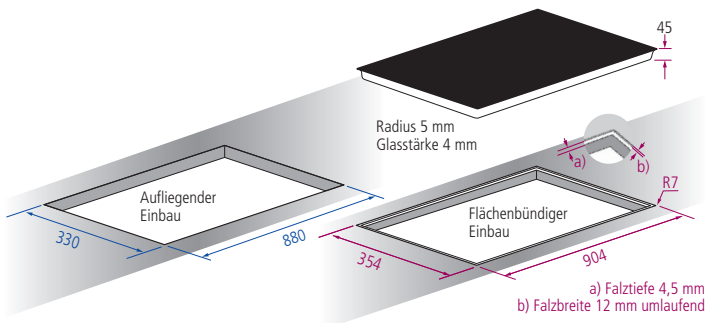

Abmessung: 900 x 350 mm
Ausschnitt Aufbau: 880 x 330 mm

HKT 900 Hilite Panorama

Panorama Kochfeld mit 1,5 m Anschlussleitung, offene Adernenden
TC- Lite Slider

Anschlusswert:

Spannung: 2NAC 400V
Leistung: 6,4KW

Ausstattung und Funktionen:

Ankochautomatik
Timer
Verriegelung
Kindersicherung
Sicherheitsabschaltung

Kochzonen:

1 Dreikreiskochzone Ø 210/175/120 mm 2.300W
2 Einkreiskochzone Ø 145 mm 1.200W
1 Zweikreiskochzone Ø 180/120mm 1.700W

Ausführung	Bestell-Nr.	inkl. MwSt.	exkl. MwSt.
Rahmenlos	740899	929,00	774,17