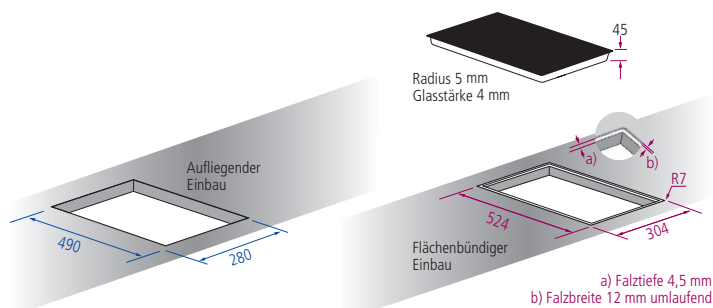

Kochfelder

Abmessung: 300 x 520 mm
Ausschnitt Aufbau: 280 x 490 mm

HKT 300 Hilite

Domino Kochfeld mit 2 m Anschlusskabel mit Schuko Stecker montiert
Touch Control

Anschlusswert:

Spannung: 230V
Leistung: 3KW

Ausstattung und Funktionen:

Ankochautomatik
Timer
Kindersicherung

Bedienteil:

Sicherheitsabschaltung
Sensorschaltung TC Elc
Restwärmeanzeige

Kochzonen:

1 x Ø 145mm 1.200W
1 x Ø 180mm 1.800W

Anschlusswerte:

Spannung AC 230V
Leistung 3.000W

Ausführung	Bestell-Nr.	inkl. MwSt.	exkl. MwSt.
Rahmenlos	100949	349,00	290,83