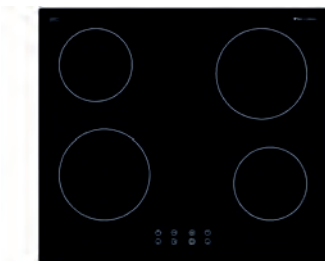

Abmessung: 590 x 520 mm
Ausschnitt Aufbau: 560 x 490 mm

HKT 600 Hilite

NEU

Glaskeramik Kochfeld mit 2 m Anschlusskabel, offene Adernenden
Touch Control

Anschlusswert:

Spannung: 2NAC 400V
Leistung: 6KW

Ausstattung und Funktionen:

Ankochautomatik
Timer
Kindersicherung
Sicherheitsabschaltung
Restwärmeanzeige

Kochzonen:

2 x Ø 145mm 1.200W
2 x Ø 180mm 1.800W

Anschlusswerte:

Spannung 2NAC 400V
Leistung 6.000W

Ausführung	Bestell-Nr.	inkl. MwSt.	exkl. MwSt.
Rahmenlos	104752	459,00	382,50