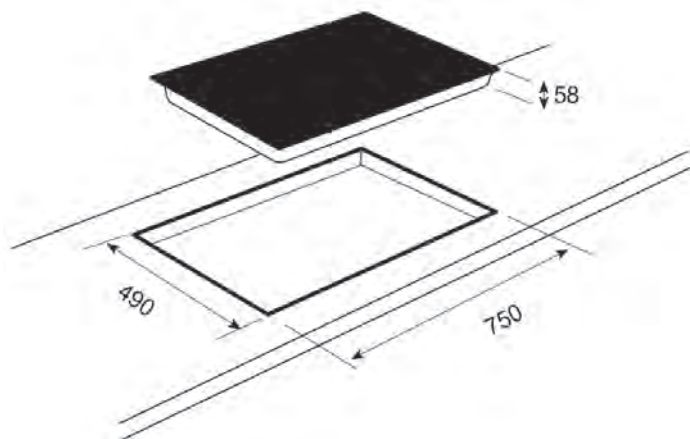

Abmessung: 800 x 520 mm
Ausschnitt Aufbau: 760 x 490 mm

IKT 800 Basic

NEU

Induktionskochfeld Rahmenlos
Schaltung TC-Easy

Anschlusswert:

Spannung: 2NAC 400V
Leistung: 7,2KW

Ausstattung und Funktionen:

Powerstufe für alle Kochzone
Timer
Verriegelung
Kindersicherung

Bedienteil:

Sicherheitsabschaltung
Sensorschaltung Penta
Restwärmeanzeige

Kochzonen:

1 x Ø 240 mm 2.200/3.000W
1 x Ø 210 mm 1.500/2.000W
2 x Ø 160 mm 1.200/1.600W

Ausführung	Bestell-Nr.	inkl. MwSt.	exkl. MwSt.
Rahmenlos	104750	899,00	749,17
Rahmen schwarz	103981	179,00	149,17