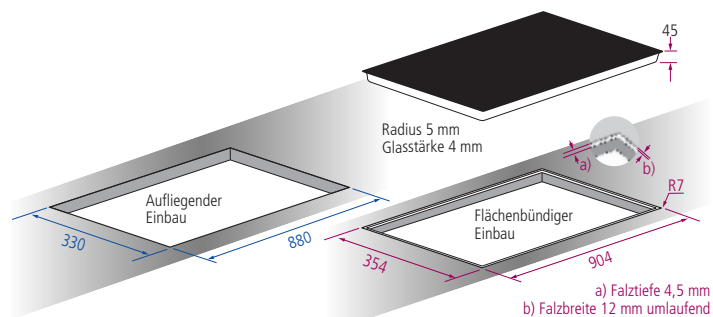

Bedienteil:
Sicherheitsabschaltung
Restwärmeanzeige

Kochzonen:
1 x Ø 160 mm 1.200W (1.400W)
1 x Ø 200 mm 2.300W (3.000W)

Ausführung	Bestell-Nr.	inkl. MwSt.
Rahmenlos	1299808	579,00

Abmessung: 300 x 520 x 60 mm
Ausschnitt Aufbau: 275 x 494 mm

HKT 900 Hilite Panorama

Panorama Kochfeld mit 1,5 m Anschlussleitung, offene Adernenden
TC- Lite Slider

Anschlusswert:
Spannung: 2NAC 400V
Leistung: 6,4KW

Ausstattung und Funktionen:

- Ankochautomatik
- Timer
- Verriegelung
- Kindersicherung
- Sicherheitsabschaltung

Kochzonen:

- 1 Dreikreiskochzone Ø 210/175/120 mm 2.300W
- 2 Einkreiskochzone Ø 145 mm 1.200W
- 1 Zweikreiskochzone Ø 180/120mm 1.700W

Ausführung	Bestell-Nr.	inkl. MwSt.
Rahmenlos	740899	1.099,00

Abmessung: 900 x 350 mm
Ausschnitt Aufbau: 880 x 330 mm

Kochzonen:

- 2 x Ø 145mm 1.200W
- 2 x Ø 180mm 1.800W

Ausführung	Bestell-Nr.	inkl. MwSt.
Rahmenlos	104752	549,00

Abmessung: 590 x 520 mm
Ausschnitt Aufbau: 560 x 490 mm

Abmessung: 300 x 520 mm
 Ausschnitt Aufbau: 280 x 490 mm