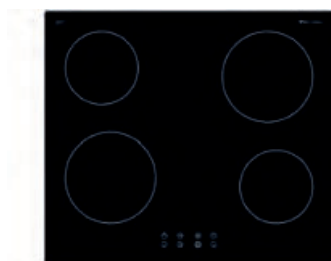

Kochzonen:

- 1 Dreikreiskochzone Ø 210/175/120 mm 2.300W
- 2 Einkreiskochzone Ø 145 mm 1.200W
- 1 Zweikreiskochzone Ø 180/120mm 1.700W

Ausführung	Bestell-Nr.	inkl. MwSt.
Rahmenlos	740899	1.099,00

Abmessung: 900 x 350 mm
Ausschnitt Aufbau: 880 x 330 mm

HKT 600 Hilite

Glaskeramik Kochfeld mit 2 m Anschlusskabel, offene Adernenden
Touch Control

Anschlusswert:
Spannung: 2NAC 400V
Leistung: 6KW

Ausstattung und Funktionen:

- Ankochautomatik
- Timer
- Kindersicherung
- Sicherheitsabschaltung
- Restwärmeanzeige

Kochzonen:

- 2 x Ø 145mm 1.200W
- 2 x Ø 180mm 1.800W

Ausführung	Bestell-Nr.	inkl. MwSt.
Rahmenlos	104752	549,00

Abmessung: 590 x 520 mm
Ausschnitt Aufbau: 560 x 490 mm

Abmessung: 300 x 520 mm
 Ausschnitt Aufbau: 280 x 490 mm