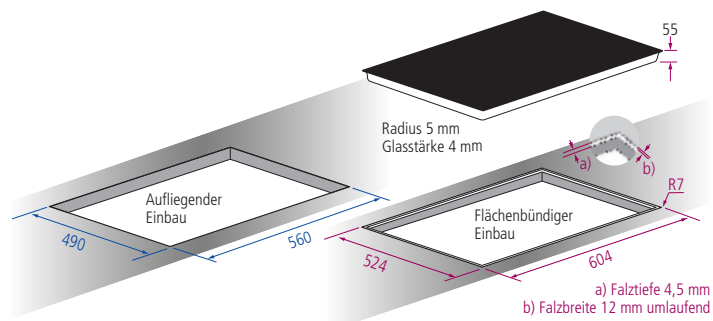

Die Slim Touch Control ermöglicht es, das aktuelle angesagte Black-Line-Design gezielt umzusetzen, da lediglich der Hauptschalter angezeigt werden muss. Der Rest wird durch die LED-Technik unter dem Glas erledigt und ermöglicht dadurch die interaktive Bedienung der Kochfelder.

Abmessung: 600 x 520 mm
Ausschnitt Aufbau: 560 x 490 mm

IKT 600 O4 Okta

Induktionskochfeld mit Flexinduktion und zentraler Steuerung

Anschlusswert:

Spannung: AC 230V/2NAC 400V
Leistung: 7,4kW

Ausstattung und Funktionen:

Kochzonen:

- 2 x Ø 145mm 1.200W
- 2 x Ø 180mm 1.800W

Ausführung	Bestell-Nr.	inkl. MwSt.
Rahmenlos	104752	549,00

Abmessung: 590 x 520 mm
Ausschnitt Aufbau: 560 x 490 mm

Abmessung: 300 x 520 mm
 Ausschnitt Aufbau: 280 x 490 mm