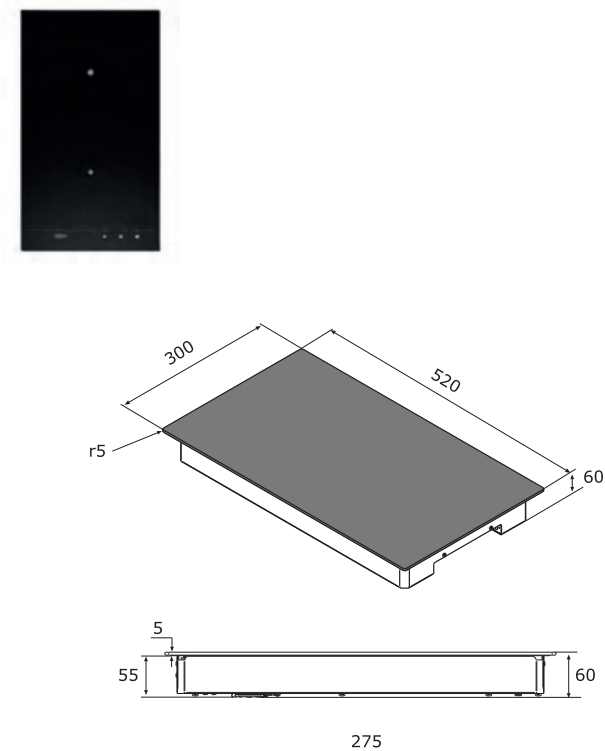

Kochzonen:
2 x Ø 210 mm 1.500/2.000W
2 x Ø 160 mm 1.200/1.600W

Ausführung	Bestell-Nr.	inkl. MwSt.
Rahmenlos	104751	829,00
Rahmen schwarz	103979	169,00

Abmessung: 590 x 520 mm
Ausschnitt Aufbau: 560 x 490 mm

Bedienteil:
Sicherheitsabschaltung
Restwärmeanzeige

Kochzonen:
1 x Ø 160 mm 1.200W (1.400W)
1 x Ø 200 mm 2.300W (3.000W)

Ausführung	Bestell-Nr.	inkl. MwSt.
Rahmenlos	1299808	579,00

Abmessung: 300 x 520 x 60 mm
Ausschnitt Aufbau: 275 x 494 mm

Kochzonen:

- 2 x Ø 145mm 1.200W
- 2 x Ø 180mm 1.800W

Ausführung	Bestell-Nr.	inkl. MwSt.
Rahmenlos	104752	549,00

Abmessung: 590 x 520 mm
Ausschnitt Aufbau: 560 x 490 mm

Abmessung: 300 x 520 mm
 Ausschnitt Aufbau: 280 x 490 mm