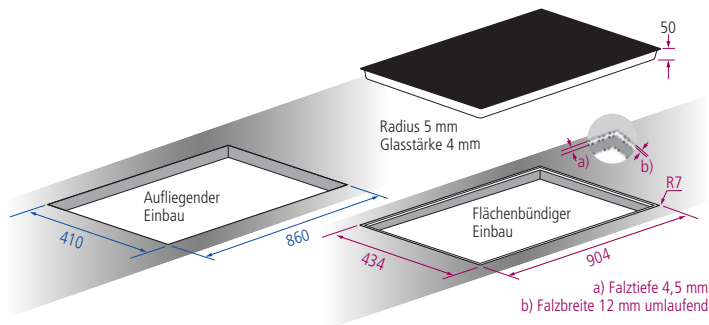

Kochzonen:

4 x 190 x 210 mm 2.100/3.000W
Brückenfunktion 3.700W

Abmessung: 900 x 430 mm
Ausschnitt Aufbau: 860 x 410 mm

Ausführung
IKT 900 O4 Rahmenlos

Bestell-Nr. **inkl. MwSt.**
103977 **1.549,00**

IKT 380 O2 Okta