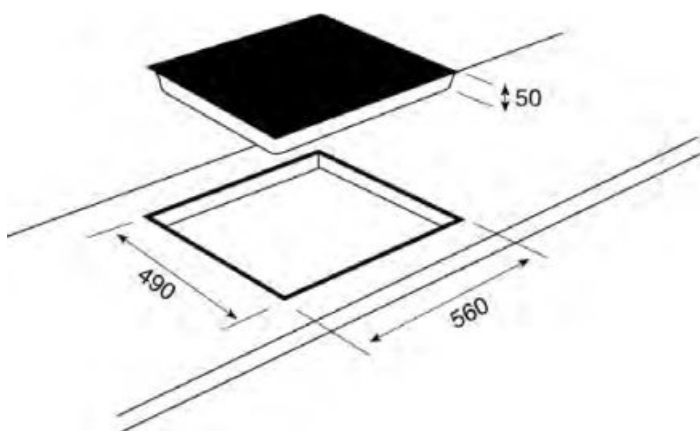

Kochzonen:

- 1 Dreikreiskochzone Ø 210/175/120 mm 2.300W
- 2 Einkreiskochzone Ø 145 mm 1.200W
- 1 Zweikreiskochzone Ø 180/120mm 1.700W

Ausführung	Bestell-Nr.	inkl. MwSt.
Rahmenlos	740899	1.099,00

Abmessung: 900 x 350 mm
Ausschnitt Aufbau: 880 x 330 mm

HKT 600 Hilite

Glaskeramik Kochfeld mit 2 m Anschlusskabel, offene Adernenden
Touch Control

Anschlusswert:
Spannung: 2NAC 400V
Leistung: 6KW

Ausstattung und Funktionen:

- Ankochautomatik
- Timer
- Kindersicherung
- Sicherheitsabschaltung
- Restwärmeanzeige

Kochzonen:

- 2 x Ø 145mm 1.200W
- 2 x Ø 180mm 1.800W

Ausführung	Bestell-Nr.	inkl. MwSt.
Rahmenlos	104752	549,00

Abmessung: 590 x 520 mm
Ausschnitt Aufbau: 560 x 490 mm

Abmessung: 300 x 520 mm
 Ausschnitt Aufbau: 280 x 490 mm