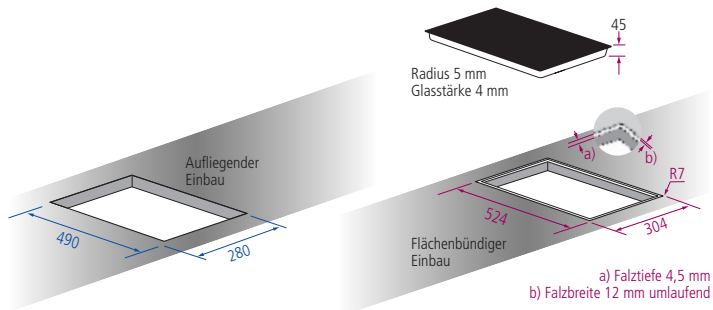

Kochzonen:

- 1 Dreikreiskochzone Ø 210/175/120 mm 2.300W
- 2 Einkreiskochzone Ø 145 mm 1.200W
- 1 Zweikreiskochzone Ø 180/120mm 1.700W

Ausführung	Bestell-Nr.	inkl. MwSt.
Rahmenlos	740899	1.099,00

Abmessung: 900 x 350 mm
Ausschnitt Aufbau: 880 x 330 mm

HKT 600 Hilite

Glaskeramik Kochfeld mit 2 m Anschlusskabel, offene Adernenden
Touch Control

Anschlusswert:
Spannung: 2NAC 400V
Leistung: 6KW

Ausstattung und Funktionen:

- Ankochautomatik
- Timer
- Kindersicherung
- Sicherheitsabschaltung
- Restwärmeanzeige

Kochzonen:

- 2 x Ø 145mm 1.200W
- 2 x Ø 180mm 1.800W

Ausführung	Bestell-Nr.	inkl. MwSt.
Rahmenlos	104752	549,00

Abmessung: 590 x 520 mm
Ausschnitt Aufbau: 560 x 490 mm

Abmessung: 300 x 520 mm
 Ausschnitt Aufbau: 280 x 490 mm