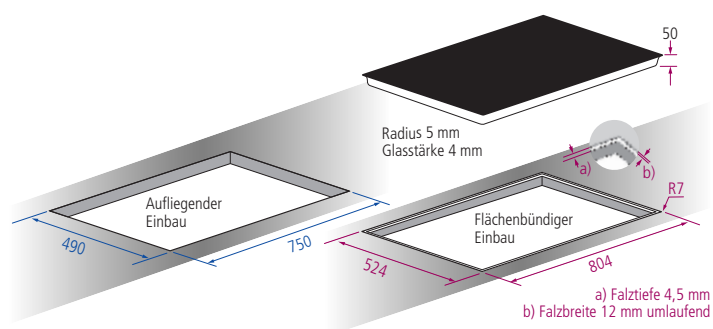

Abmessung: 600 x 520 mm
Ausschnitt Aufbau: 560 x 490 mm

IKT 600 O4 Okta

Induktionskochfeld mit Flexinduktion und zentraler Steuerung

Anschlusswert:

Spannung: AC 230V/2NAC 400V
Leistung: 7,4kW

Ausstattung und Funktionen:

Touchdisplay TC-Slim
Ankochautomatik
Powerstufe für jede Kochzone
Brückenfunktion links, rechts
Timer-/Pause-/Recallfunktion
Warmhaltestufe
Grillfunktion
Kindersicherung
Restwärmeanzeige

Kochzonen:

4 x 190 x 210 mm 2.100/3.000W
Brückenfunktion 3.700W

Ausführung	Bestell-Nr.	inkl. MwSt.
IKT 600 O4 Rahmenlos	103974	1.469,00
Rahmen schwarz	103979	169,00

Abmessung: 800 x 520 mm
Ausschnitt Aufbau: 750 x 490 mm

IKT 800 O4 Okta

Induktionskochfeld mit Flexinduktion und zentraler Steuerung

Kochzonen:

- 2 x Ø 145mm 1.200W
- 2 x Ø 180mm 1.800W

Ausführung	Bestell-Nr.	inkl. MwSt.
Rahmenlos	104752	549,00

Abmessung: 590 x 520 mm
Ausschnitt Aufbau: 560 x 490 mm

Abmessung: 300 x 520 mm
 Ausschnitt Aufbau: 280 x 490 mm