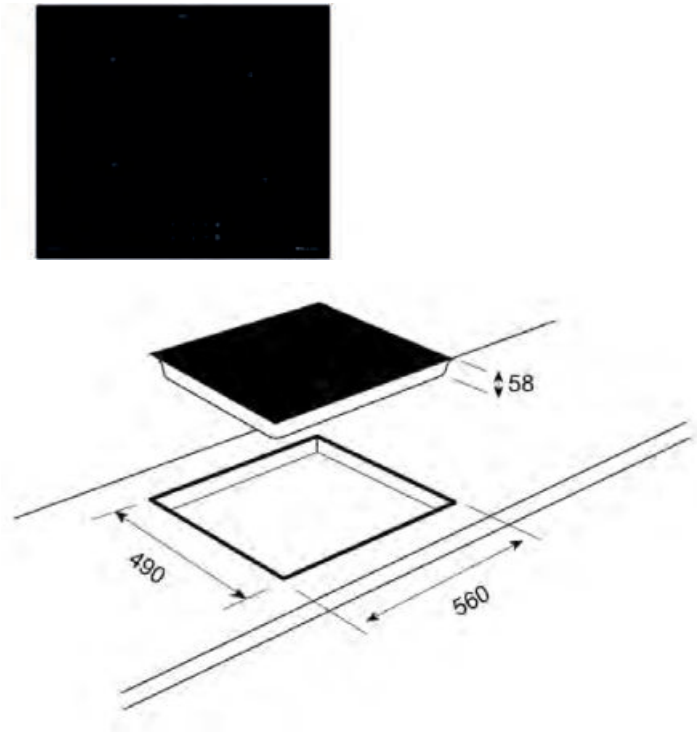

Kochzonen:

2 x 190 x 210 mm 2.100/3.000W
Brückenfunktion 3.700W

Abmessung: 380 x 520 mm
Ausschnitt Aufbau: 360 x 490 mm

Ausführung
IKT 380 O2 Rahmenlos

Bestell-Nr. **inkl. MwSt.**
103976 **1.099,00**

IKT 600 Basic

Kochzonen:
2 x Ø 210 mm 1.500/2.000W
2 x Ø 160 mm 1.200/1.600W

Ausführung	Bestell-Nr.	inkl. MwSt.
Rahmenlos	104751	829,00
Rahmen schwarz	103979	169,00

Abmessung: 590 x 520 mm
Ausschnitt Aufbau: 560 x 490 mm