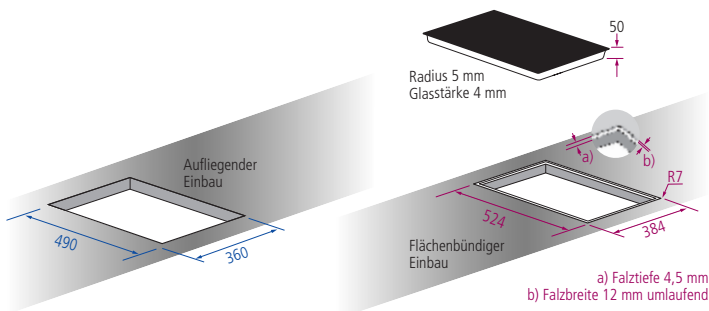

Kochzonen:

4 x 190 x 210 mm 2.100/3.000W
Brückenfunktion 3.700W

Abmessung: 900 x 430 mm
Ausschnitt Aufbau: 860 x 410 mm

Ausführung
IKT 900 O4 Rahmenlos

Bestell-Nr. **inkl. MwSt.**
103977 **1.549,00**

IKT 380 O2 Okta

Kochzonen:

2 x 190 x 210 mm 2.100/3.000W
Brückenfunktion 3.700W

Abmessung: 380 x 520 mm
Ausschnitt Aufbau: 360 x 490 mm

Ausführung
IKT 380 O2 Rahmenlos

Bestell-Nr. **inkl. MwSt.**
103976 **1.099,00**

IKT 600 Basic